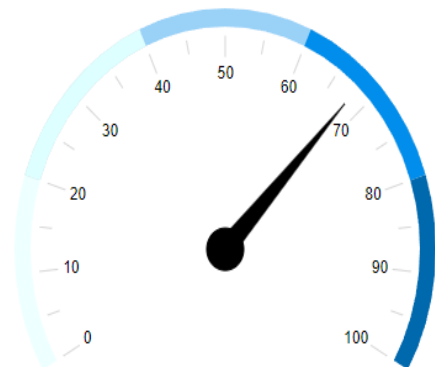

Période : Les 12 derniers mois ▼
Indice de présentation: 1

✓ Trouver

+ plus de critères...

Conduite **62%**

Code Conduite

Permis B

Filière	Taux Réussite	Moy. Heures
Traditionnel	55%	31,92

Autres Permis

Catégorie	Taux Réussite	Moy. Heures
A2	76%	19,09
BE	60%	23,3

Réussite Exams. du 01/08/2023 au 31/07/2024 en 2^{ème} présentation

Période : Les 12 derniers mois ▼
Indice de présentation: 2

✓ Trouver

+ plus de critères...