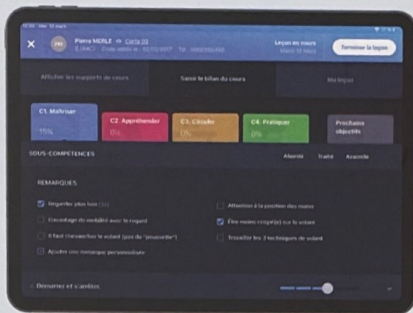

Mon auto-école
connectée

Votre formation
en toute transparence

www.mounki.fr

INNOVANT

Nous vous proposons un livret 100% dématérialisé que vous pouvez consulter directement et à tout moment sur votre smartphone.

Une application simple et intuitive pour connaître l'avancée et le détail de votre formation, remplie par votre enseignant et disponible de suite.

ENGAGEANT

Restez motivé(e) tout au long de votre apprentissage avec des outils connectés et ludiques qui vous accompagnent au quotidien.